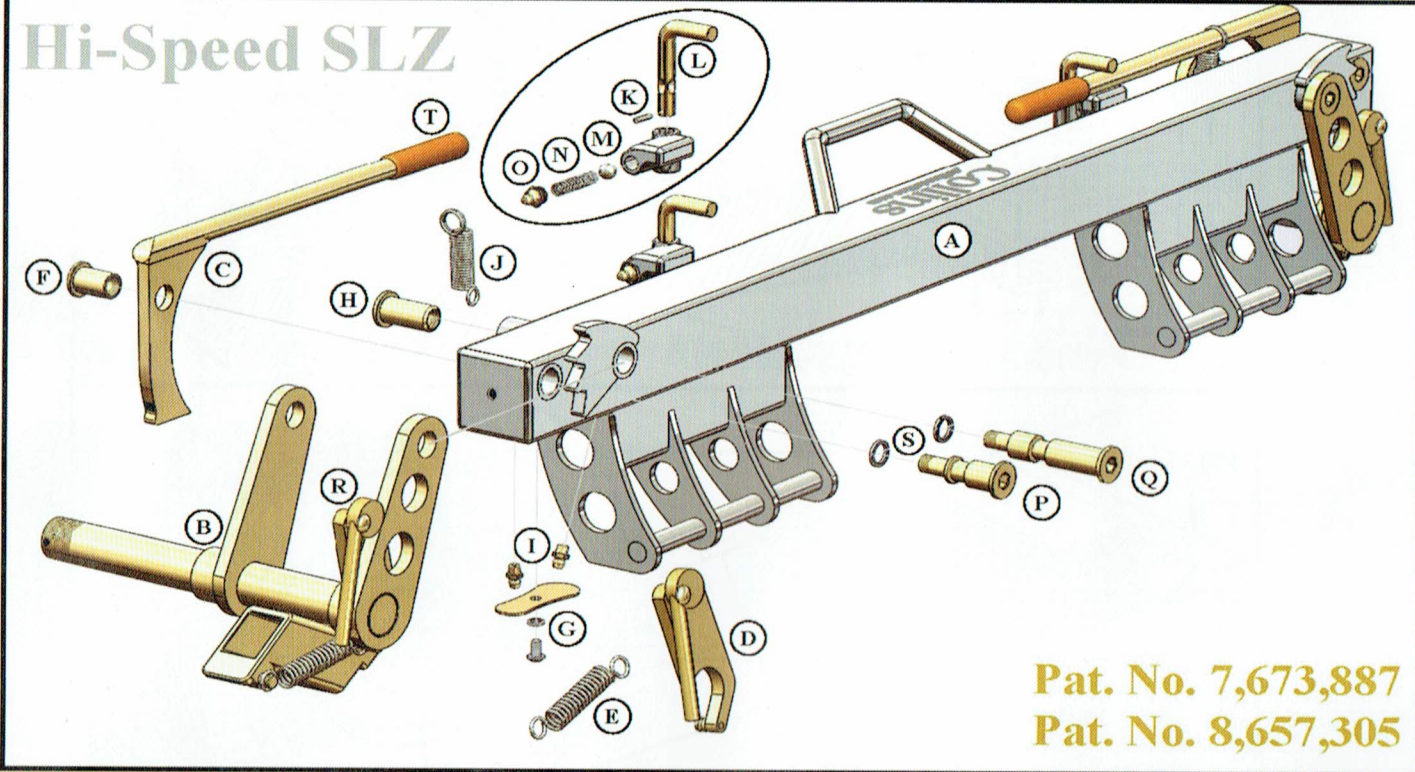

パーツリスト

Pat. No. 7,673,887
Pat. No. 8,657,305

Hi-Speed®SLZ Dolly Frame Breakdown (Exploded View)

Item	Part No.	Model Dolly	Left & Right	Description
A	DF-SLZ			DOLLY FRAME SLZ
B*	DFZ-SA/L		* Left	SPINDLE ASSEMBLY/LEFT
B*	DFZ-SA/R		* Right	SPINDLE ASSEMBLY/RIGHT
C*	DFZ-TA/L		* Left	TRIP ASSEMBLY/LEFT
C*	DFZ-TA/R		* Right	TRIP ASSEMBLY/RIGHT
D*	DFZ-SR/L			SAFETY RATCHET/LEFT (w/o SPRING)
D*	DFZ-SR/R			SAFETY RATCHET/RIGHT (w/o SPRING)
E	DF-RS			RATCHET SPRING
F	DFZ-TLN			TRIP ASSEMBLY LOCK NUT
G	DFZ-RSB			COVER PLATE ASSEMBLY
H	DFZ-SLN			SPINDLE LOCK NUT
I	DF-GZ			GREASE ZERK
J*	DF-TS/L		* Left	TRIP SPRING/LEFT
J*	DF-TS/R		* Right	TRIP SPRING/RIGHT
K	DF-SLP			SAFETY LOCK ROLL PIN
L	DF-SLH			SAFETY LOCK HANDLE
M	DF-SLB			SAFETY LOCK BALL BEARING
N	DF-SLS			SAFETY LOCK SPRING
O	DF-SLZ			SAFETY LOCK GREASE ZERK
P	DFZ-TSB			TRIP ASSEMBLY SHOULDER BOLT
Q	DFZ-SSB			SPINDLE ASSEMBLY SHOULDER BOLT
R*	DFZ-RA/L		* Left	RATCHET ASSEMBLY/ LEFT (w/SPRING)
R*	DFZ-RA/R		* Right	RATCHET ASSEMBLY/RIGHT (w/SPRING)
S	DFZ-SBW			SHOULDER BOLT LOCK WASHER
T	DFZ-GRP			TRIP HANDLE GRIP (ORANGE)
*	Left and Right Dolly Parts			

WA-HBA ハブ (アルミ) 	WA-LNC ラグナット 	WA-CP 割ピン 	WA-CN キャスルナット 	WA-GS ハブシール
L44643/44610 ベアリング 	WA-DC ダストキャップ 	WA-FW ワッシャー 		
WA-HCA ハブアッシー (アルミ) 	WA-4DA タイヤ (アルミホイール付き) 	WA-4TC ドリータイヤ (ホイール無し) 		
CR-RPX レールプランジャー 	CR-T6 クロスレール 	CR-REA クロスレールエンドタブ 		
CR-RSX レールスプリング 		CR-REB エンドタブ用ボルト・ナット 		
DF-PBA プライバー 	DF-TDS ドリーストラップ 			