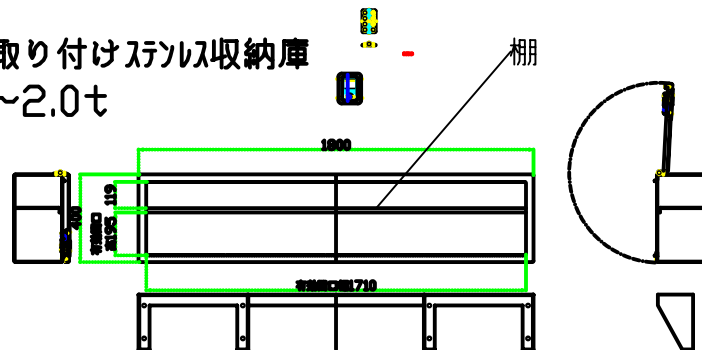

鳥居収納庫取り付けイメージ

鳥居取り付けステン以収納庫
板厚~2.0t

収納固定専用架台
(ZAM合金製3.2t)
シャーンブラック仕上げ

固定方法
上記の専用架台を鳥居へM10の穴を空け
付属のM8ボルト・ナットセットで固定し
本体をボルトオン

税別価格 収納庫本体 ¥187,500 スター ¥35,000

仕様 兼用オーダーシート	
材質	本体~#400 SUS 304 板厚 2t スター~ZAM合金3.2t塗装レス
標準外寸	幅 1800 高さ400 奥行き250ミリ
希望外寸	幅 高さ 奥行き
選択	フタ~上開き (☑参照) 下開き 棚高さ 標準は250ミリ
○又は数値記入	
オプション	ロック形状 パッチン錠 (標準) ドアハンドル (+15000)

寸法オーダー承ります。