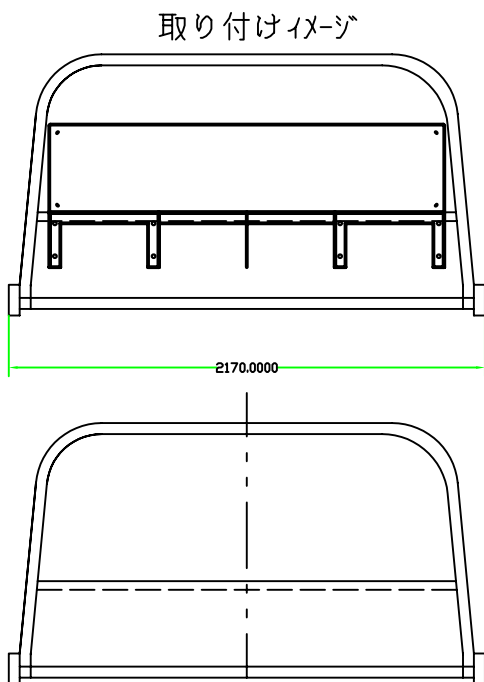

鳥居収納庫取り付けイメージ

鳥居取り付けステン以収納庫
板厚~2.0t

収納固定専用架台
(ZAM合金製3.2t)
シャーンブラック仕上げ

固定方法
上記の専用架台を鳥居へM10の穴を空け
付属のM8ボルト・ナットセットで固定し
本体をボルトオン

税別価格 収納庫本体 ¥187,500 スター ¥35,000

仕様 兼用オーダーシート	
材質	本体~#400 SUS 304 板厚 2t スター~ZAM合金3.2t塗装レス
標準外寸	幅 1800 高さ400 奥行き250ミリ
希望外寸	幅 高さ 奥行き
選択	フタ~上開き (☑参照) 下開き 棚高さ 標準は250ミリ
○又は数値記入	
オプション	ロック形状 パッチン錠 (標準) ドアハンドル (+15000)

寸法オーダー承ります。